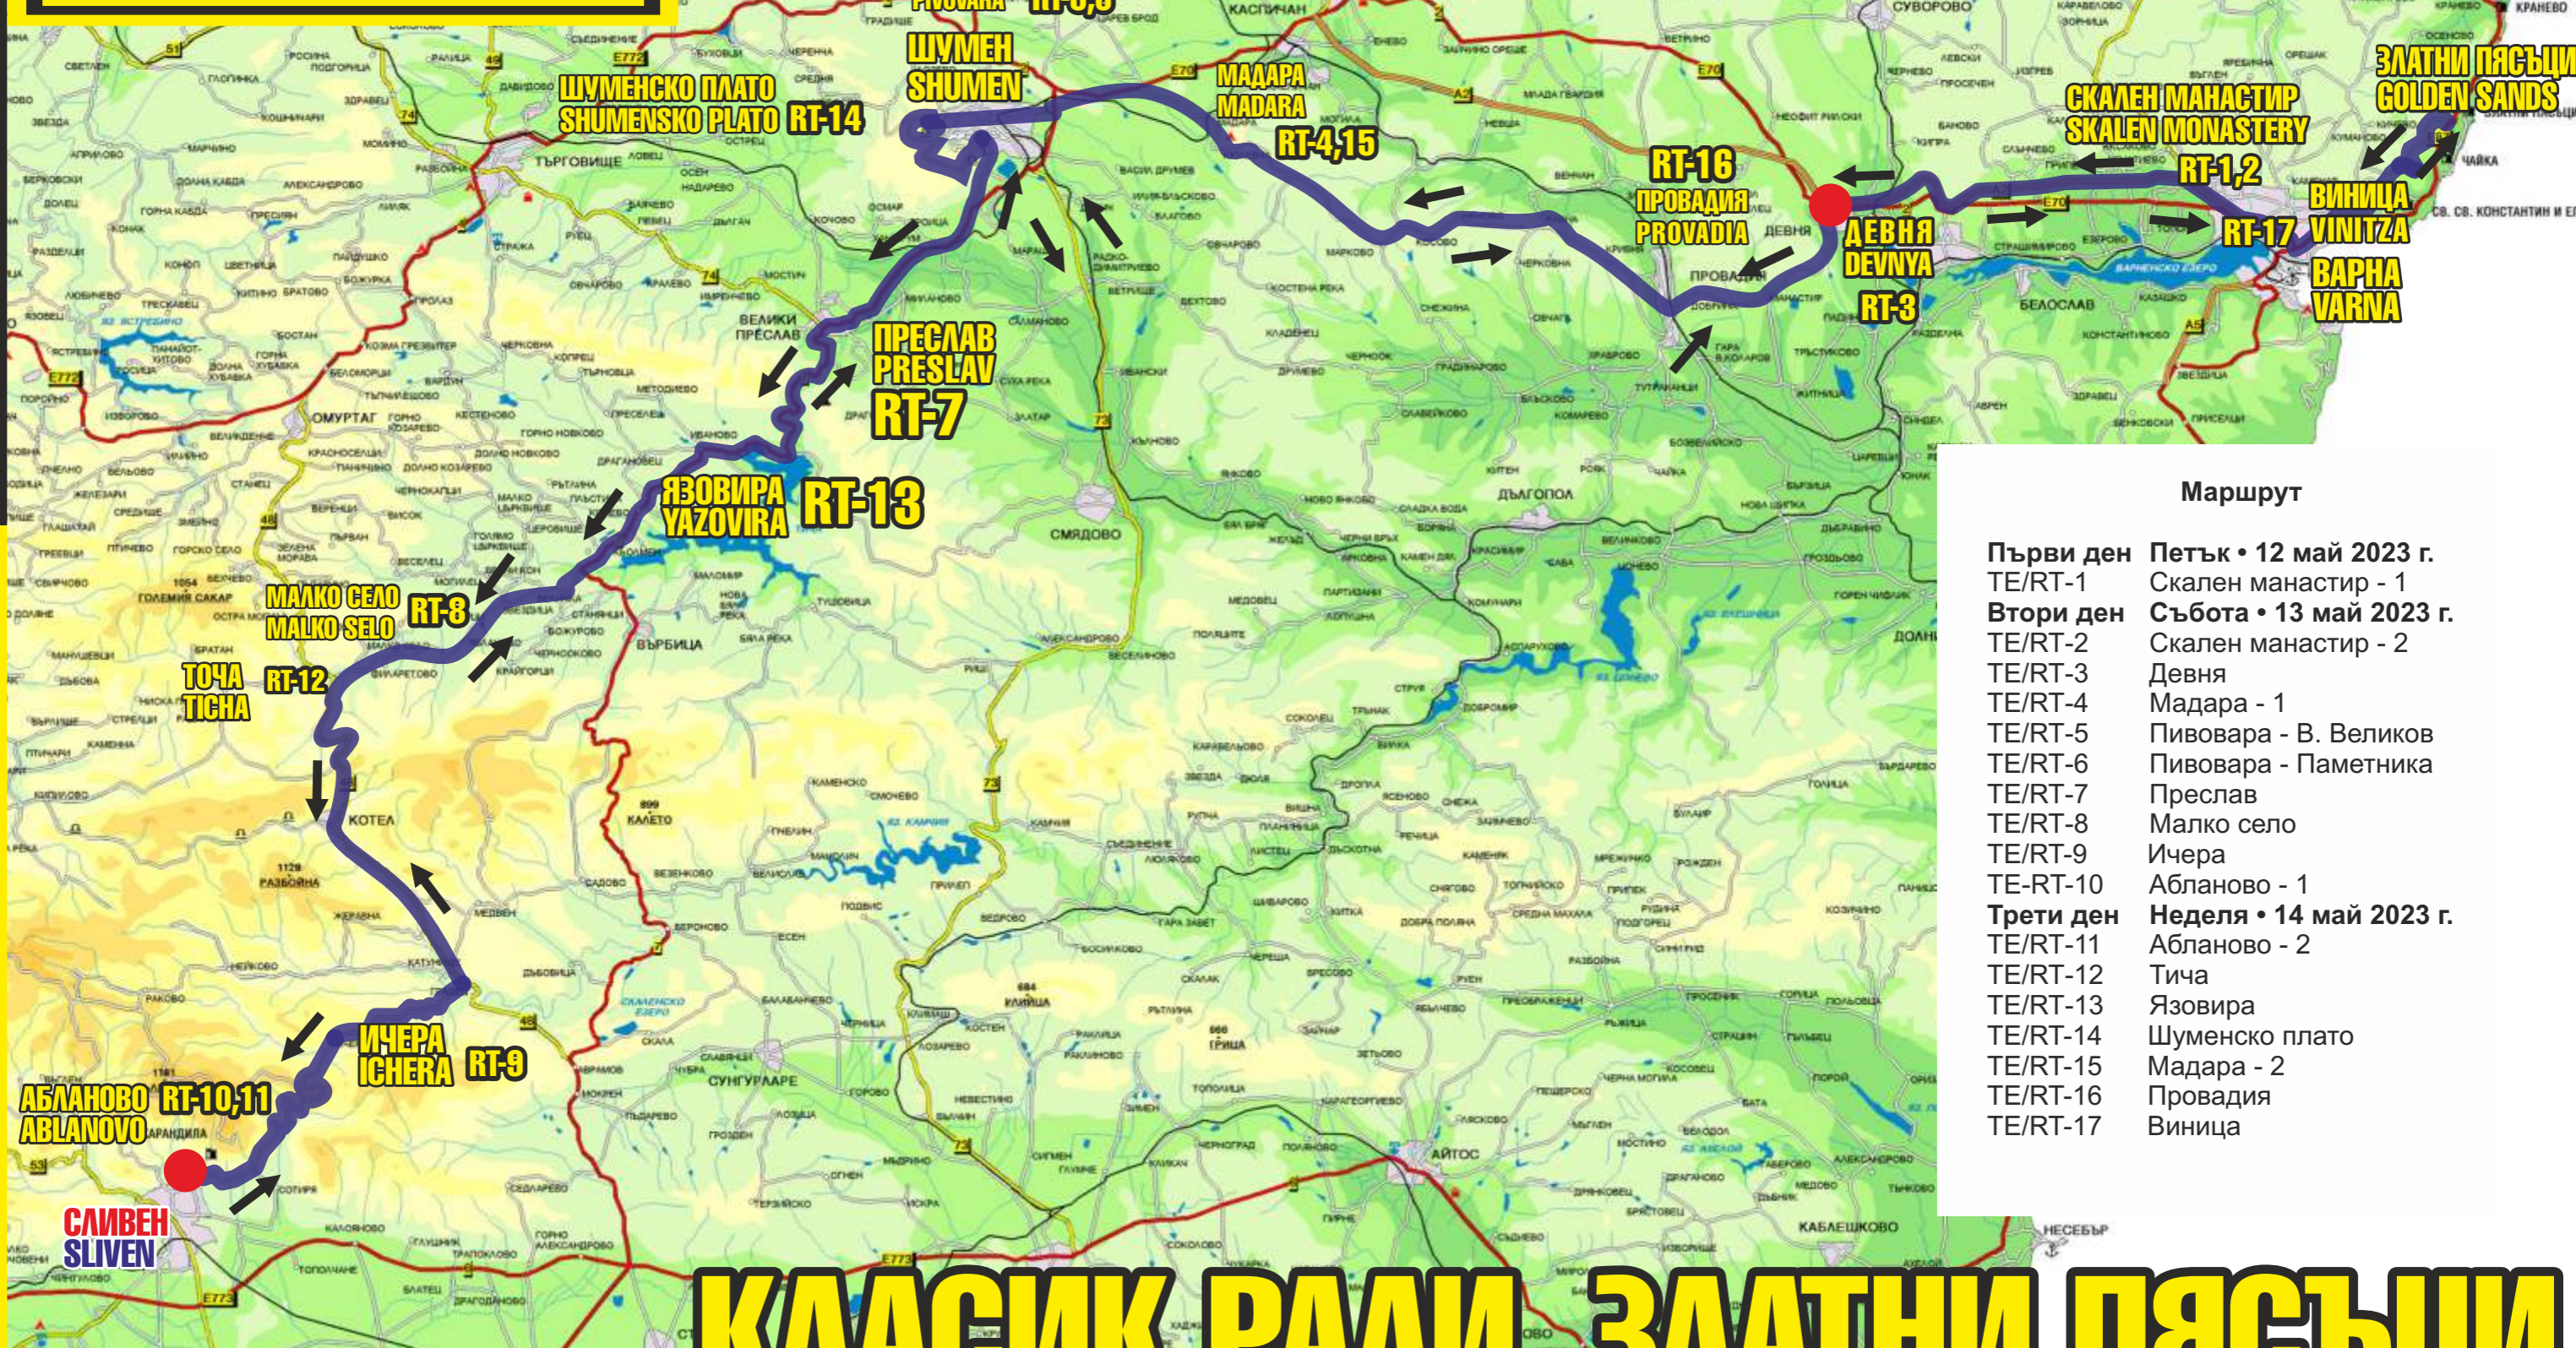

2023 18-то 2023

### Маршрут

- Първи ден Петък • 12 май 2023 г.**
- TE/RT-1 Скален манастир - 1
- Втори ден Събота • 13 май 2023 г.**
- TE/RT-2 Скален манастир - 2
- TE/RT-3 Девня
- TE/RT-4 Мадара - 1
- TE/RT-5 Пивовара - В. Великов
- TE/RT-6 Пивовара - Паметника
- TE/RT-7 Преслав
- TE/RT-8 Малко село
- TE/RT-9 Ичера
- TE-RT-10 Абланово - 1
- Трети ден Неделя • 14 май 2023 г.**
- TE/RT-11 Абланово - 2
- TE/RT-12 Тича
- TE/RT-13 Язовира
- TE/RT-14 Шуменско плато
- TE/RT-15 Мадара - 2
- TE/RT-16 Провадия
- TE/RT-17 Виница